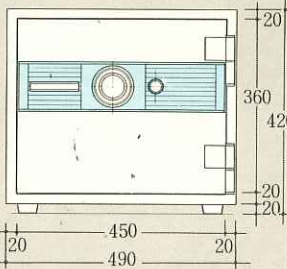

ホーム金庫・家具金庫

火災、盗難は家庭の敵……。
その敵から貴重品類を安全に守る
ホーム金庫は、全部で3機種。
オフィス金庫の性能をそのまま受け継いだ㊤・㊦製品です。
また、日本古来の伝統の中に組み込まれたホーム金庫は、家具調金庫としてお部屋の内に豪華な潤いとおちつきをあたえてくれます。

UL 規格に基づいた細心の配慮がなされています。

H-5

UL IHR
ITS

	H(高さ)	W(幅)	D(奥行)
外寸	380	476	430
内寸	225	350	291

内容積 23ℓ 重量 45kg
附属品 ヒキダシ2

寸法単位
はすべて
mmです。

H-10

UL IHR
ITS

	H(高さ)	W(幅)	D(奥行)
外寸	420	490	450
内寸	260	350	287

内容積 27ℓ 重量 60kg
附属品 ヒキダシ1

寸法単位
はすべて
mmです。

H-30

UL IHR
ITS

	H(高さ)	W(幅)	D(奥行)
外寸	620	490	450
内寸	460	350	287

内容積 47ℓ 重量 80kg
附属品 棚板1
ヒキダシ1

寸法単位
はすべて
mmです。

家具金庫

阿蘇

外寸〔H-5用〕
H(高さ) : 530
W(幅) : 1,200
D(奥行) : 520

寸法単位
はすべて
mmです。

家具金庫

九重

外寸〔H-5用〕
H(高さ) : 970
W(幅) : 655
D(奥行) : 510