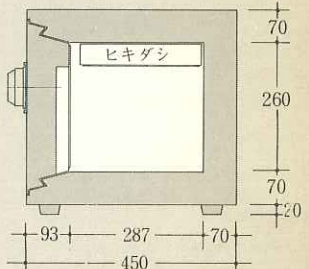

内容積 23ℓ 重量 45kg
附属品 ヒキダシ2

寸法単位
はすべて
mmです。

H-10

UL IHR
ITS

	H(高さ)	W(幅)	D(奥行)
外寸	420	490	450
内寸	260	350	287

内容積 27ℓ 重量 60kg
附属品 ヒキダシ1

寸法単位
はすべて
mmです。

H-30

UL IHR
ITS

	H(高さ)	W(幅)	D(奥行)
外寸	620	490	450
内寸	460	350	287

内容積 47ℓ 重量 80kg
附属品 棚板1
ヒキダシ1

寸法単位
はすべて
mmです。

家具金庫

阿蘇

外寸〔H-5用〕
H(高さ) : 530
W(幅) : 1,200
D(奥行) : 520

寸法単位
はすべて
mmです。

家具金庫

九重

外寸〔H-5用〕
H(高さ) : 970
W(幅) : 655
D(奥行) : 510