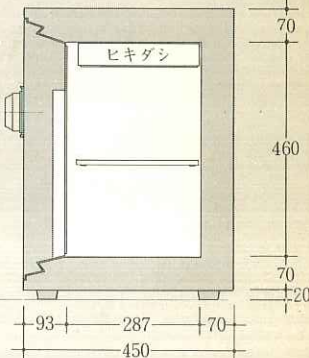

ホーム金庫・家具金庫

火災、盗難は家庭の敵……。
その敵から貴重品類を安全に守る
ホーム金庫は、全部で3機種。
オフィス金庫の性能をそのまま受け継いだ㊤・㊦製品です。
また、日本古来の伝統の中に組み込まれたホーム金庫は、家具調金庫としてお部屋の内に豪華な潤いとおちつきをあたえてくれます。

UL 規格に基づいた細心の配慮がなされています。

H-5

UL IHR
ITS

	H(高さ)	W(幅)	D(奥行)
外寸	380	476	430
内寸	225	350	291

内容積 23ℓ 重量 45kg
附属品 ヒキダシ2

寸法単位
はすべて
mmです。

H-10

UL IHR
ITS

	H(高さ)	W(幅)	D(奥行)
外寸	420	490	450
内寸	260	350	287

内容積 27ℓ 重量 60kg
附属品 ヒキダシ1

寸法単位
はすべて
mmです。

H-30

UL IHR
ITS

	H(高さ)	W(幅)	D(奥行)
外寸	620	490	450
内寸	460	350	287

内容積 47ℓ 重量 80kg
附属品 棚板1
ヒキダシ1

寸法単位
はすべて
mmです。

家具金庫

阿蘇

外寸〔H-5用〕
H(高さ) : 530
W(幅) : 1,200
D(奥行) : 520

寸法単位
はすべて
mmです。

家具金庫

九重

外寸〔H-5用〕
H(高さ) : 970
W(幅) : 655
D(奥行) : 510