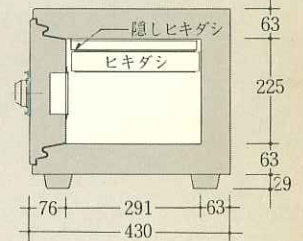

ホーム金庫・家具金庫

火災、盗難は家庭の敵……。
その敵から貴重品類を安全に守る
ホーム金庫は、全部で3機種。
オフィス金庫の性能をそのまま受け継いだ㊤・㊦製品です。
また、日本古来の伝統の中に組み込まれたホーム金庫は、家具調金庫としてお部屋の内に豪華な潤いとおちつきをあたえてくれます。

UL 規格に基づいた細心の配慮がなされています。

H-5

UL IHR
ITS

	H(高さ)	W(幅)	D(奥行)
外寸	380	476	430
内寸	225	350	291

内容積 23ℓ 重量 45kg
附属品 ヒキダシ2

寸法単位
はすべて
mmです。

H-10

UL IHR
ITS

	H(高さ)	W(幅)	D(奥行)
外寸	420	490	450
内寸	260	350	287

内容積 27ℓ 重量 60kg
附属品 ヒキダシ1

寸法単位
はすべて
mmです。

H-30

UL IHR
ITS

	H(高さ)	W(幅)	D(奥行)
外寸	620	490	450
内寸	460	350	287

内容積 47ℓ 重量 80kg
附属品 棚板1
ヒキダシ1

寸法単位
はすべて
mmです。

家具金庫

阿蘇

外寸〔H-5用〕
H(高さ) : 530
W(幅) : 1,200
D(奥行) : 520

寸法単位
はすべて
mmです。

家具金庫

九重

外寸〔H-5用〕
H(高さ) : 970
W(幅) : 655
D(奥行) : 510