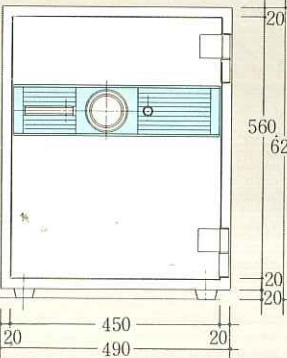

ホーム金庫・家具金庫

火災、盗難は家庭の敵……。
その敵から貴重品類を安全に守る
ホーム金庫は、全部で3機種。
オフィス金庫の性能をそのまま受け継いだ㊤・㊦製品です。
また、日本古来の伝統の中に組み込まれたホーム金庫は、家具調金庫としてお部屋の内に豪華な潤いとおちつきをあたえてくれます。

UL 規格に基づいた細心の配慮がなされています。

H-5

UL IHR
ITS

	H(高さ)	W(幅)	D(奥行)
外寸	380	476	430
内寸	225	350	291

内容積 23ℓ 重量 45kg
附属品 ヒキダシ2

寸法単位
はすべて
mmです。

H-10

UL IHR
ITS

	H(高さ)	W(幅)	D(奥行)
外寸	420	490	450
内寸	260	350	287

内容積 27ℓ 重量 60kg
附属品 ヒキダシ1

寸法単位
はすべて
mmです。

H-30

UL IHR
ITS

	H(高さ)	W(幅)	D(奥行)
外寸	620	490	450
内寸	460	350	287

内容積 47ℓ 重量 80kg
附属品 棚板1
ヒキダシ1

寸法単位
はすべて
mmです。

家具金庫

阿蘇

外寸〔H-5用〕
H(高さ) : 530
W(幅) : 1,200
D(奥行) : 520

寸法単位
はすべて
mmです。

家具金庫

九重

外寸〔H-5用〕
H(高さ) : 970
W(幅) : 655
D(奥行) : 510