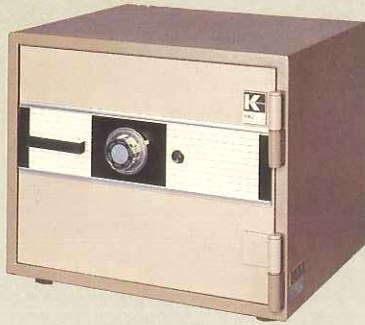

ホーム金庫・家具金庫

火災、盗難は家庭の敵……。
その敵から貴重品類を安全に守る
ホーム金庫は、全部で3機種。
オフィス金庫の性能をそのまま受け継いだ㊤・㊦製品です。
また、日本古来の伝統の中に組み込まれたホーム金庫は、家具調金庫としてお部屋の内に豪華な潤いとおちつきをあたえてくれます。

UL 規格に基づいた細心の配慮がなされています。

H-5

UL IHR
ITS

	H(高さ)	W(幅)	D(奥行)
外寸	380	476	430
内寸	225	350	291

内容積 23ℓ 重量 45kg
附属品 ヒキダシ2

寸法単位
はすべて
mmです。

H-10

UL IHR
ITS

	H(高さ)	W(幅)	D(奥行)
外寸	420	490	450
内寸	260	350	287

内容積 27ℓ 重量 60kg
附属品 ヒキダシ1

寸法単位
はすべて
mmです。

H-30

UL IHR
ITS

	H(高さ)	W(幅)	D(奥行)
外寸	620	490	450
内寸	460	350	287

内容積 47ℓ 重量 80kg
附属品 棚板1
ヒキダシ1

寸法単位
はすべて
mmです。

家具金庫

阿蘇

外寸〔H-5用〕
H(高さ) : 530
W(幅) : 1,200
D(奥行) : 520

寸法単位
はすべて
mmです。