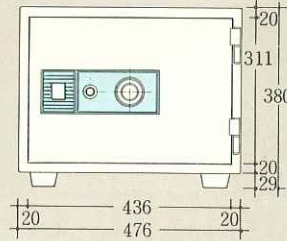

ホーム金庫・家具金庫

火災、盗難は家庭の敵……。
その敵から貴重品類を安全に守る
ホーム金庫は、全部で3機種。
オフィス金庫の性能をそのまま受け継いだ㊤・㊦製品です。
また、日本古来の伝統の中に組み込まれたホーム金庫は、家具調金庫としてお部屋の内に豪華な潤いとおちつきをあたえてくれます。

UL 規格に基づいた細心の配慮がなされています。

H-5

UL IHR
ITS

	H(高さ)	W(幅)	D(奥行)
外寸	380	476	430
内寸	225	350	291

内容積 23ℓ 重量 45kg
附属品 ヒキダシ2

寸法単位
はすべて
mmです。

H-10

UL IHR
ITS

	H(高さ)	W(幅)	D(奥行)
外寸	420	490	450
内寸	260	350	287

内容積 27ℓ 重量 60kg
附属品 ヒキダシ1

寸法単位
はすべて
mmです。

H-30

UL IHR
ITS

	H(高さ)	W(幅)	D(奥行)
外寸	620	490	450
内寸	460	350	287

内容積 47ℓ 重量 80kg
附属品 棚板1
ヒキダシ1

寸法単位
はすべて
mmです。

家具金庫

阿蘇

外寸〔H-5用〕
H(高さ) : 530
W(幅) : 1,200
D(奥行) : 520

寸法単位
はすべて
mmです。

家具金庫

九重

外寸〔H-5用〕
H(高さ) : 970
W(幅) : 655
D(奥行) : 510