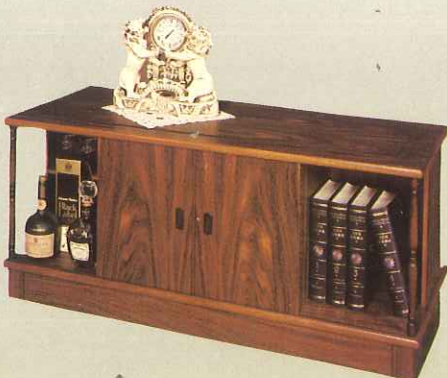

UL IHR
ITS

	H(高さ)	W(幅)	D(奥行)
外寸	620	490	450
内寸	460	350	287

内容積 47ℓ 重量 80kg
附属品 棚板1
ヒキダシ1

寸法単位
はすべて
mmです。

家具金庫

阿蘇

外寸〔H-5用〕
H(高さ) : 530
W(幅) : 1,200
D(奥行) : 520

寸法単位
はすべて
mmです。

家具金庫

九重

外寸〔H-5用〕
H(高さ) : 970
W(幅) : 655
D(奥行) : 510