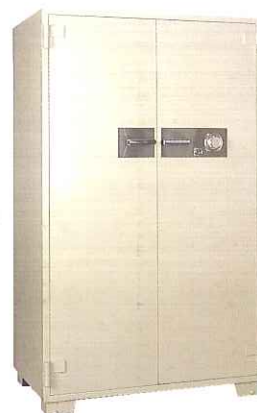

S10 ①TS **¥342,000**

外寸法/1,056W×641D×1,810H
内寸法/ 916W×472D×1,590H
内容積/687ℓ 重量/505kg
附属品/棚板4枚