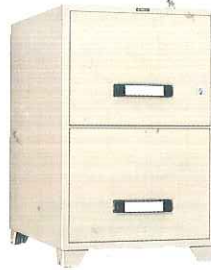

予測できない火災・盗難から大切な書類、伝票、データ、契約書などを分類・整理・保管する耐火性能の備わったファイリングです。JISの1時間耐火、衝撃落下試験に合格しており、皆様の信頼にお答えできるおすすめ品です。

品番	規格	本体外寸	引出内寸	重量	標準価格
		W×D×H	W×D×H		
KFB4-4	B4 4段	515×789.5×1546	389×649×300	305kg	¥295,000
KFB4-4D	B4 4段 (ダイヤル錠付)	515×789.5×1546	389×649×300	305kg	¥309,000
KFB4-2	B4 2段	515×789.5× 822	389×649×300	157kg	¥186,000
KFB4-2D	B4 2段 (ダイヤル錠付)	515×789.5× 822	389×649×300	157kg	¥200,000
KFA4-4	A4 4段	458×789.5×1446	332×649×275	268kg	¥288,000
KFA4-4D	A4 4段 (ダイヤル錠付)	458×789.5×1446	332×649×275	268kg	¥302,000
KFA4-2	A4 2段	458×789.5× 772	332×649×275	140kg	¥177,000
KFA4-2D	A4 2段 (ダイヤル錠付)	458×789.5× 772	332×649×275	140kg	¥190,000

開閉スムーズ・オールロック方式・キャスター付

スト
を天地
(1093)

こしもか

低
低
造

U

士

66 (代)
11 (大代)