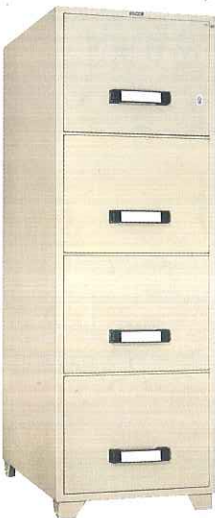

予測できない火災・盗難から大切な書類、伝票、データ、契約書などを分類・整理・保管する耐火性能の備わったファイリングです。JISの1時間耐火、衝撃落下試験に合格しており、皆様の信頼にお答えできるおすすめ品です。

品番	規格	本体外寸	引出内寸	重量	標準価格
		W×D×H	W×D×H		
KFB4-4	B4 4段	515×789.5×1546	389×649×300	305kg	¥295,000
KFB4-4D	B4 4段 (ダイヤル錠付)	515×789.5×1546	389×649×300	305kg	¥309,000
KFB4-2	B4 2段	515×789.5× 822	389×649×300	157kg	¥186,000
KFB4-2D	B4 2段 (ダイヤル錠付)	515×789.5× 822	389×649×300	157kg	¥200,000
KFA4-4	A4 4段	458×789.5×1446	332×649×275	268kg	¥288,000
KFA4-4D	A4 4段 (ダイヤル錠付)	458×789.5×1446	332×649×275	268kg	¥302,000
KFA4-2	A4 2段	458×789.5× 772	332×649×275	140kg	¥177,000
KFA4-2D	A4 2段 (ダイヤル錠付)	458×789.5× 772	332×649×275	140kg	¥190,000

開閉スムーズ・オールロック方式・キャスター付

スト
を天地
(1093)

こしもか

低
低
造

U

士

66 (代)
11 (大代)