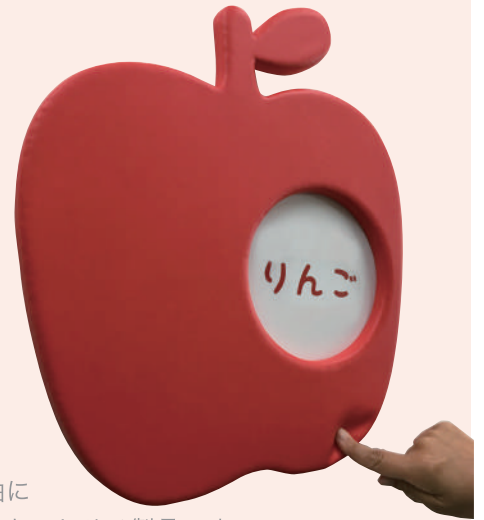

やわらかサイン

さわってやわらかいサイン

ふれてみたくなるようなふっくらしたデザイン、そして、ふれてみると【やわらかい】質感のあたらしいサインです。子どもがどんどん触れるよう、子どもの目線にとりつけてもやわらかいのでぶつかっても安心、痛くありません。

自由なデザイン

シンプルなデザインから、丸みをおびたデザイン、また壁面のサインだけでなく置き型のサインなど自由なカタチに対応できます。やわらかさを利用してサインと壁面クッション・自由に組み合わせて遊べるデザインなど、子どもの感覚を刺激するような、たのしめる製品です。

53-065

木のサイン

DIMENSIONS

Size	W	A			
	692				
	D	30			
	H	1067			

MATERIAL 本体：ポリウレタンフォーム・木・アルミ複合板
表面：sixinch コーティング

SPECIAL NOTES

りんごのサイン

DIMENSIONS

Size	W	A			
	384				
	D	30			
	H	438			

MATERIAL 本体：ポリウレタンフォーム・アルミ複合板
表面：sixinch コーティング

SPECIAL NOTES

53-066

円型のサイン

DIMENSIONS

Size	W	A			
	200				
	D	30			
	H	200			

MATERIAL 本体：ポリウレタンフォーム・アルミ複合板
表面：sixinch コーティング

SPECIAL NOTES

53-067