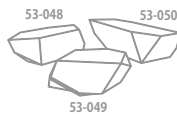

### DIMENSIONS

		FRP	S	M	Sofa
Size	W	800	690	1100	1500
	D	960	490	750	900
	H	560	320	280	640
	SH			320	

**MATERIAL** 本体：FRP・ポリウレタンフォーム  
表面：sixinch コーティング

**SPECIAL NOTES** 底面エアー抜きキャップ付属

**COLORS** BASIC COLORS