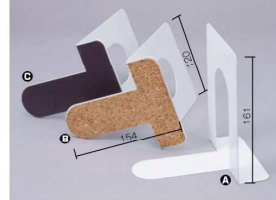

Libra用 回転式

ブックエンドL型

仕様: スチール(焼付塗装)
塗装色/ホワイト(W), チョコレートブラウン(R)

標準	コルク貼り	マグネット貼り
KBBE003-W	KBBE103-W	KBBE203-W
KBBE007-B	KBBE107-B	KBBE207-B
W120×D180×H180		
KBBE004-W	KBBE104-W	KBBE204-W
KBBE008-B	KBBE108-B	KBBE208-B
W90×D140×H140		
KBBE005-W	KBBE105-W	KBBE205-W
KBBE009-B	KBBE109-B	KBBE209-B
W60×D100×H100		

ブックサポート

Libra, Libra Wing書架用
仕様: 硬鋼線材
塗装色/黒メッキ, クロムメッキ

	黒メッキ仕上げ	クロムメッキ仕上げ
D190	LBBS001	LBBS101
D220	LBBS002	LBBS102
D300	LBBS003	LBBS103

スチール書架用

仕様: 硬鋼線材
塗装色/クロムメッキ

D220	KUBS051
D270	KUBS052
D310	KUBS053

ブックエンド(T型)

仕様: スチール(焼付塗装)
塗装色/ホワイト(W), チョコレートブラウン(B)

標準	コルク貼り	マグネット貼り
KBBE002-W	KBBE102-W	KBBE202-W
KBBE006-B	KBBE106-B	KBBE206-B

展示

傾斜棚板ユニット(スチール製)

棚板セット(棚板1枚+棚受2枚)
仕様: スチール(焼付塗装)
塗装色/ホワイト(W), チョコレートブラウン(B)

	品番	W	傾斜角度
A	LBDT004-□	W900	70°
B	LBDT003-□	W900	60°
C	LBDT002-□	W900	45°
D	LBDT001-□	W900	30°