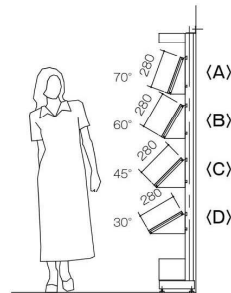

オプション 書架

棚板セット(棚板1枚+棚受2枚)

Libra, Libra Wing書架用
仕様: スチール(焼付塗装)
塗装色/チョコレートブラウン

Libra用	D190	LB1I001S
	D220	LBTI002S
	D300	LBTI003S
Libra Wing用※	D190	LBWTI001S
	D220	LBWTI002S
	D300	LBWTI003S

※Libra Wing用のセットは、棚板1枚+棚受2枚+背受1枚となります。

スチール書架用

仕様: スチール(焼付塗装)
塗装色/ホワイト

KBA用	D220	KBTI001S
	D270	KBTI002S
KCJA用	D220	KCJT001S
	D310	KCJT002S

天ツナギ

Libra, Libra Wing書架用
仕様: スチール(焼付塗装)
塗装色/チョコレートブラウン, ホワイト

Libra用	専用仕様
Libra Wing用	専用仕様

スチール書架用
仕様: スチール(焼付塗装)
塗装色/ホワイト

KBA用	2.4m(定尺)
KCJA用	2.4m(定尺)

背受

Libra, Libra Wing書架用
仕様: スチール(焼付塗装)
塗装色/チョコレートブラウン

Libra用	標準	KBSU001#
	回転式	LBSU001
Libra Wing用		LBWSU001

スチール書架用

仕様: スチール(焼付塗装)
塗装色/ホワイト

KBA用	KBSU001
KCJA用	KUSU009

ブックエンドL型

仕様: スチール(焼付塗装)
塗装色/ホワイト(W), チョコレートブラウン(R)

標準	コルク貼り	マグネット貼り
KBBE003-W	KBBE103-W	KBBE203-W
KBBE007-B	KBBE107-B	KBBE207-B
W120×D180×H180		
KBBE004-W	KBBE104-W	KBBE204-W
KBBE008-B	KBBE108-B	KBBE208-B
W90×D140×H140		
KBBE005-W	KBBE105-W	KBBE205-W
KBBE009-B	KBBE109-B	KBBE209-B
W60×D100×H100		

ブックサポート

Libra, Libra Wing書架用
仕様: 硬鋼線材
塗装色/黒メッキ, クロムメッキ

	黒メッキ仕上げ	クロムメッキ仕上げ
D190	LBBS001	LBBS101
D220	LBBS002	LBBS102
D300	LBBS003	LBBS103

スチール書架用

仕様: 硬鋼線材
塗装色/クロムメッキ

D220	KUBS051
D270	KUBS052
D310	KUBS053

ブックエンド(T型)

仕様: スチール(焼付塗装)
塗装色/ホワイト(W), チョコレートブラウン(B)

標準	コルク貼り	マグネット貼り
KBBE002-W	KBBE102-W	KBBE202-W
KBBE006-B	KBBE106-B	KBBE206-B

展示

傾斜棚板ユニット(スチール製)

棚板セット(棚板1枚+棚受2枚)
仕様: スチール(焼付塗装)
塗装色/ホワイト(W), チョコレートブラウン(B)

	品番	W	傾斜角度
A	LBDT004-□	W900	70°
B	LBDT003-□	W900	60°
C	LBDT002-□	W900	45°
D	LBDT001-□	W900	30°

※品番の□は、塗装色(W, B)を入れてください。

ブックスタンド

仕様: スチール(焼付塗装)
塗装色/ホワイト(W)
チョコレートブラウン(B)

(小)	KUBD001-□
	W100×D115×H130mm
(大)	KUBD002-□
	W140×D143×H190mm

※品番の□は、塗装色(W, B)を入れてください。