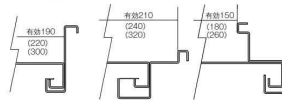

KBA用	2.4m(定尺)
KCJA用	2.4m(定尺)

背受

Libra, Libra Wing書架用
仕様: スチール(焼付塗装)
塗装色/チョコレートブラウン

Libra用	標準	KBSU001#
	回転式	LBSU001
Libra Wing用		LBWSU001

スチール書架用

仕様: スチール(焼付塗装)
塗装色/ホワイト

KBA用	KBSU001
KCJA用	KUSU009

Libra用 標準

Libra用 回転式

ブックエンドL型

仕様: スチール(焼付塗装)
塗装色/ホワイト(W), チョコレートブラウン(R)

標準	コルク貼り	マグネット貼り
KBBE003-W	KBBE103-W	KBBE203-W
KBBE007-B	KBBE107-B	KBBE207-B
W120×D180×H180		
KBBE004-W	KBBE104-W	KBBE204-W
KBBE008-B	KBBE108-B	KBBE208-B
W90×D140×H140		
KBBE005-W	KBBE105-W	KBBE205-W
KBBE009-B	KBBE109-B	KBBE209-B
W60×D100×H100		