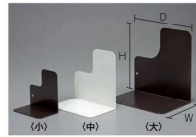

KBA用	2.4m(定尺)
KCJA用	2.4m(定尺)

背受

Libra, Libra Wing書架用
仕様: スチール(焼付塗装)
塗装色/チョコレートブラウン

Libra用	標準	KBSU001#
	回転式	LBSU001
Libra Wing用		LBWSU001

スチール書架用

仕様: スチール(焼付塗装)
塗装色/ホワイト

KBA用	KBSU001
KCJA用	KUSU009

Libra用 標準

Libra用 回転式

ブックエンドL型

仕様: スチール(焼付塗装)
塗装色/ホワイト(W), チョコレートブラウン(R)

標準	コルク貼り	マグネット貼り
KBBE003-W	KBBE103-W	KBBE203-W
KBBE007-B	KBBE107-B	KBBE207-B
W120×D180×H180		
KBBE004-W	KBBE104-W	KBBE204-W
KBBE008-B	KBBE108-B	KBBE208-B
W90×D140×H140		
KBBE005-W	KBBE105-W	KBBE205-W
KBBE009-B	KBBE109-B	KBBE209-B
W60×D100×H100		