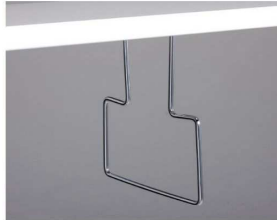

KBA用	2.4m(定尺)
KCJA用	2.4m(定尺)

背受

Libra, Libra Wing書架用
仕様: スチール(焼付塗装)
塗装色/チョコレートブラウン

Libra用	標準	KBSU001#
	回転式	LBSU001
Libra Wing用		LBWSU001

スチール書架用

仕様: スチール(焼付塗装)
塗装色/ホワイト

KBA用	KBSU001
KCJA用	KUSU009

Libra用 標準

Libra用 回転式

ブックエンドL型

仕様: スチール(焼付塗装)
塗装色/ホワイト(W), チョコレートブラウン(R)

標準	コルク貼り	マグネット貼り
KBBE003-W	KBBE103-W	KBBE203-W
KBBE007-B	KBBE107-B	KBBE207-B
W120×D180×H180		
KBBE004-W	KBBE104-W	KBBE204-W
KBBE008-B	KBBE108-B	KBBE208-B
W90×D140×H140		
KBBE005-W	KBBE105-W	KBBE205-W
KBBE009-B	KBBE109-B	KBBE209-B
W60×D100×H100		

ブックサポート

Libra, Libra Wing書架用
仕様: 硬鋼線材
塗装色/黒メッキ, クロムメッキ

	黒メッキ仕上げ	クロムメッキ仕上げ
D190	LBBS001	LBBS101
D220	LBBS002	LBBS102
D300	LBBS003	LBBS103

スチール書架用

仕様: 硬鋼線材
塗装色/クロムメッキ

D220	KUBS051
D270	KUBS052
D310	KUBS053

ブックエンド(T型)