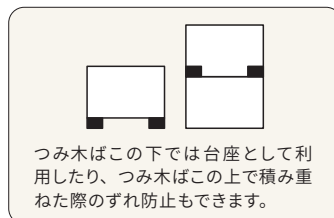

### スツール 56-006

¥17,500- (税別)

間口300×奥行250×高さ300mm、  
重さ2.5kg

くさびジョイントで固定でき、自由自  
在に積み方が楽しめます。

つみ木ばこを積み重ねた際、  
回転取付もできます。  
なお、くさびジョイントは意  
匠登録出願中です。

つみ木ばこの下では台座として利  
用したり、つみ木ばこの上で積み重  
ねた際のずれ防止もできます。

スモールサイズにも収納でき