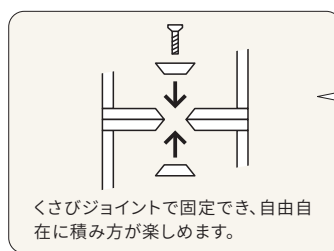

### バー 56-005

¥3,500- (税別)

ナット埋込付き (2セット入り)

### スツール 56-006

¥17,500- (税別)

間口300×奥行250×高さ300mm、  
重さ2.5kg

くさびジョイントで固定でき、自由自  
在に積み方が楽しめます。

つみ木ばこを積み重ねた際、  
回転取付もできます。  
なお、くさびジョイントは意  
匠登録出願中です。

つみ木ばこの下では台座として利  
用したり、つみ木ばこの上で積み重  
ねた際のずれ防止もできます。

スモールサイズにも収納でき