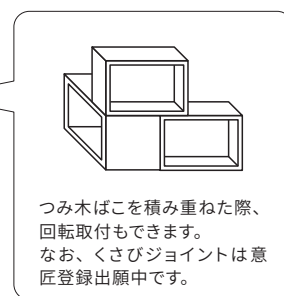

### バー 56-005

¥3,500- (税別)

ナット埋込付き (2セット入り)

### スツール 56-006

¥17,500- (税別)

間口300×奥行250×高さ300mm、  
重さ2.5kg

くさびジョイントで固定でき、自由自  
在に積み方が楽しめます。

つみ木ばこを積み重ねた際、  
回転取付もできます。  
なお、くさびジョイントは意  
匠登録出願中です。

つみ木ばこの下では台座として利  
用したり、つみ木ばこの上で積み重  
ねた際のずれ防止もできます。

スモールサイズにも収納でき