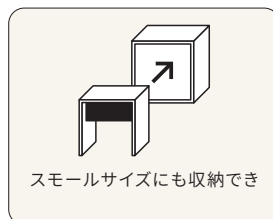

### スツール 56-006

¥17,500- (税別)

間口300×奥行250×高さ300mm、  
重さ2.5kg

くさびジョイントで固定でき、自由自  
在に積み方が楽しめます。

つみ木ばこを積み重ねた際、  
回転取付もできます。  
なお、くさびジョイントは意  
匠登録出願中です。

つみ木ばこの下では台座として利  
用したり、つみ木ばこの上で積み重  
ねた際のずれ防止もできます。

スモールサイズにも収納でき