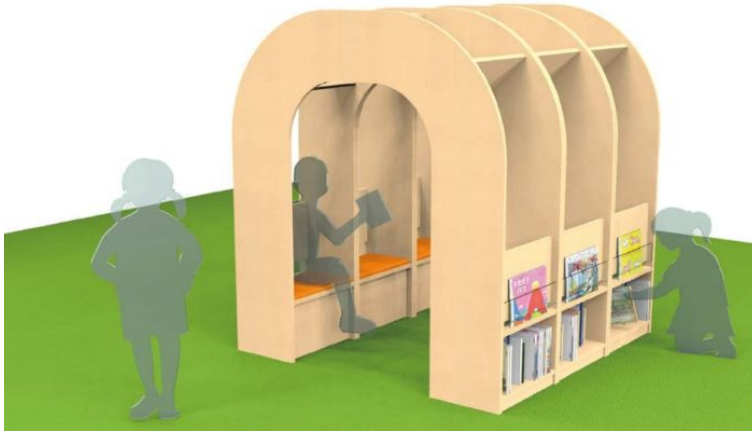

絵本架・紙芝居架

絵本架

秘密基地のように、自分の特等席で本を読もう。

■トンネル
45-001
最小注文ロット:3台
仕様:本体/ポリエステル化粧板
各種部位/メラミン化粧板
外展示部/透明アクリル板付
座面部/ビニールレザー張り
※連結時はボルト留め
寸法:W1500×D495×H1650(トンネル部H1345)mm
(3連結時:W1500×D1485×H1650mm)

様々な空間を仕切れ、空間を創造する。

■ブックスクエア(小)
45-003
最小注文ロット:3台
仕様:座部/ポリエステル化粧板
ビニールレザー張り
棚部/メラミン化粧板
寸法:W900×D650×H1200mm
(棚部W840×D220×TH800mm)
(棚部W890×D400×SH430mm)

■ブックスクエア(大)
45-002
最小注文ロット:3台
仕様:座部/ポリエステル化粧板
ビニールレザー張り
棚部/メラミン化粧板
寸法:W1150×D650×H1200mm
(棚部W840×D220×TH800mm)
(棚部W1140×D400×SH430mm)
※連結時はコネクターボルト留め

みんなが本を囲んで読書する机。

■ツクエ
45-005
最小注文ロット:3台
仕様:天板/メラミン化粧板
本体/ポリエステル化粧板
寸法:W1200×D1200×H580mm
(収納部内寸:W320×D320×H210mm)

■ホンのイエ(キャスター付)
45-006
最小注文ロット:3台
仕様:メラミン化粧板及びポリエステル化粧板
(側面窓/透明アクリル板)
寸法:W650×D650×H942.5mm
(収納部内寸:W287×D307×H280mm)

<背面>

<使用例>

キッズスペース

W2600×D2600×H400mm

■マシュマロコーナー

仕様: (表地)ウレタンレザー
(芯材)ウレタンチップ
マジックテープで連結して使用
張地: イエロー/ベージュ
※別色は別途お問合せください。

マットS

マットL