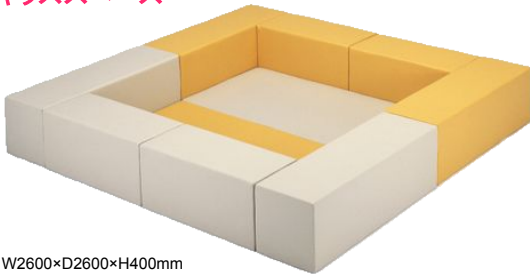

■閲覧椅子
 08-018
 仕様:フレーム/ビーチ材
 寸法:W370×D370×H560(SH300)mm

■閲覧椅子
 11-032
 仕様:ホワイトビーチ
 寸法:W306×D332×H475(SH270)mm
 スタッキング可(5脚まで)

■閲覧椅子
 08-019
 仕様:脚・取手/ビーチ材
 寸法:W330×D360×H480(SH250)mm

レッド

ナチュラル

ブルー

ホワイト

■閲覧椅子
 08-017
 仕様:オーク
 寸法:W330×D330×H480(SH270)mm
 スタッキング可(3脚まで)

キッズスペース用品

■くつ箱
01-577
仕様: ポリエステル化粧板
寸法: W930×D300×H945mm

■紙芝居台
01-578
仕様: 人口突板練付化粧板
(ポリウレタン塗装F☆☆☆☆)
寸法: W710×D550×H720mm

■大型絵本読み聞かせラック
45-012
仕様: ポリエステル化粧板、プリント合板、ラワン合板
背面に引出式の読み聞かせスタンド付、キャスター付
寸法: W890×D485×H1042mm

<背面>

<使用例>

キッズスペース

W2600×D2600×H400mm

■マシュマロコーナー

仕様: (表地)ウレタンレザー
(芯材)ウレタンチップ
マジックテープで連結して使用
張地: イエロー/ベージュ
※別色は別途お問合せください。

マットS

マットL