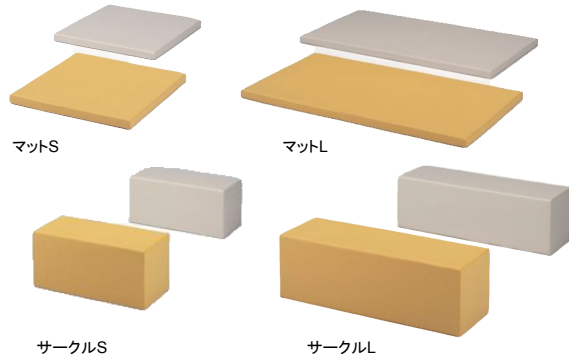

キッズスペース用品

■くつ箱
01-577
仕様: ポリエステル化粧板
寸法: W930×D300×H945mm

■紙芝居台
01-578
仕様: 人口突板練付化粧板
(ポリウレタン塗装F☆☆☆☆)
寸法: W710×D550×H720mm

■大型絵本読み聞かせラック
45-012
仕様: ポリエステル化粧板、プリント合板、ラワン合板
背面に引出式の読み聞かせスタンド付、キャスター付
寸法: W890×D485×H1042mm

<背面>

<使用例>

キッズスペース

W2600×D2600×H400mm

■マシュマロコーナー

仕様: (表地)ウレタンレザー
(芯材)ウレタンチップ
マジックテープで連結して使用
張地: イエロー/ベージュ
※別色は別途お問合せください。

マットS

マットL

サークルS

サークルL

マットS	45-014	W900×D900×t50
マットL	45-015	W1800×D900×t50
サークルS	45-016	W900×D400×H400
サークルL	45-017	W1300×D400×H400

オムツ交換ベッド&授乳チェア

■オムツ交換ベッド
04-049
仕様: 主材/メラミン化粧板
張材/ビニールレザー
ベルトバックル付
寸法: W620×D850×H930mm